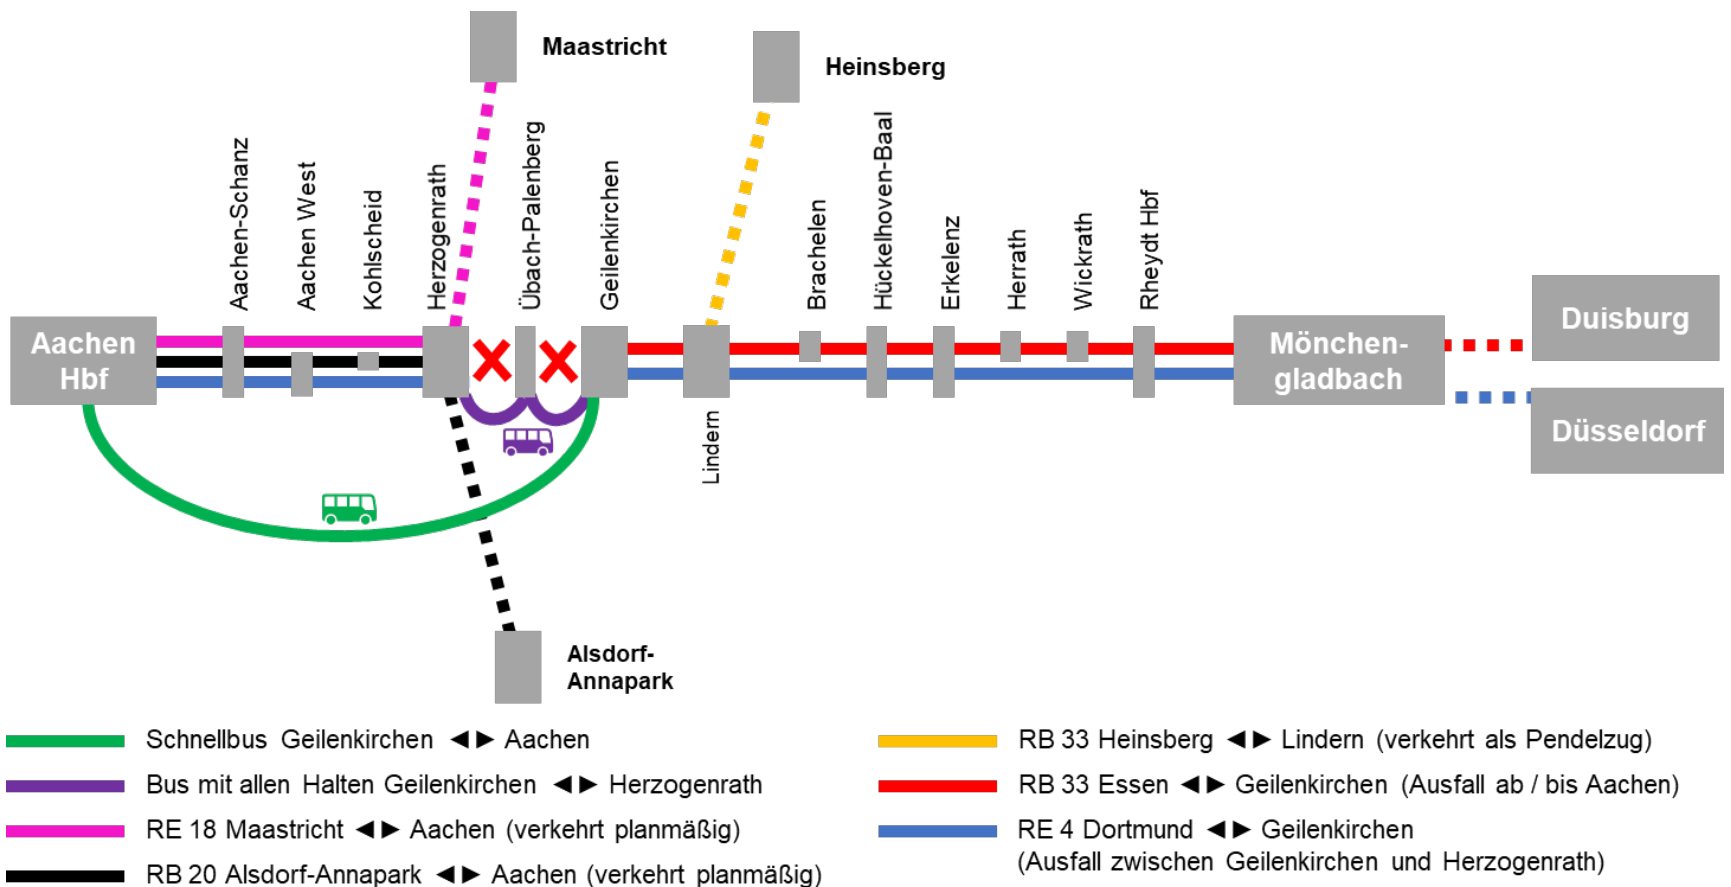

Geilenkirchen ◀ ▶ Herzogenrath / Aachen Schienenersatzverkehr mit Bussen

RE 4

RB 33

ab Sa, 03.07.2021 bis voraussichtlich So, 18.07.2021

Sehr geehrte Fahrgäste,
aufgrund von Unwetterschäden ist die Bahnstrecke zwischen Geilenkirchen ◀ ▶ Herzogenrath für den Bahnverkehr zurzeit gesperrt. Ein nach Fahrplan verkehrender Schienenersatzverkehr mit Bussen ist **ab Samstag, 03.07.2021** für die **Linie RB 33** und **ab Montag, 05.07.2021** für die **Linie RE 4** eingerichtet. Bis zu diesen Zeitpunkten verkehrt ein Notverkehr mit Bussen.

Die Fahrplanänderungen und alternativen Reisemöglichkeiten:

RE 4 (Dortmund ◀ ▶ Aachen):

- Die Züge fallen zwischen Herzogenrath ◀ ▶ Geilenkirchen aus. Es verkehren Busse
- Die zusätzlichen Züge im Berufsverkehr fallen zwischen Aachen ◀ ▶ Geilenkirchen aus
- In Herzogenrath besteht Anschluss an die Linie RE 18 nach Aachen

RB 33 (Essen / Heinsberg ◀ ▶ Aachen):

- Die Züge fallen zwischen Aachen ◀ ▶ Geilenkirchen aus. Es verkehren Busse
- Zwischen Heinsberg ◀ ▶ Lindern pendeln die Züge planmäßig

Ihre Informationsmöglichkeiten mit detaillierten Fahrplänen für Ihre Reise

Sehr geehrte Fahrgäste,
aufgrund von Unwetterschäden ist die Bahnstrecke zwischen Geilenkirchen ◀ ▶ Herzogenrath für den Bahnverkehr zurzeit gesperrt. Ein Schienenersatzverkehr mit Bussen ist eingerichtet. Bis einschl. So, 04.07.2021 verkehrt ein Notverkehr mit Bussen. Bitte beachten Sie auch die separat veröffentlichten Fahrplanänderungen für die Linie RB 33.